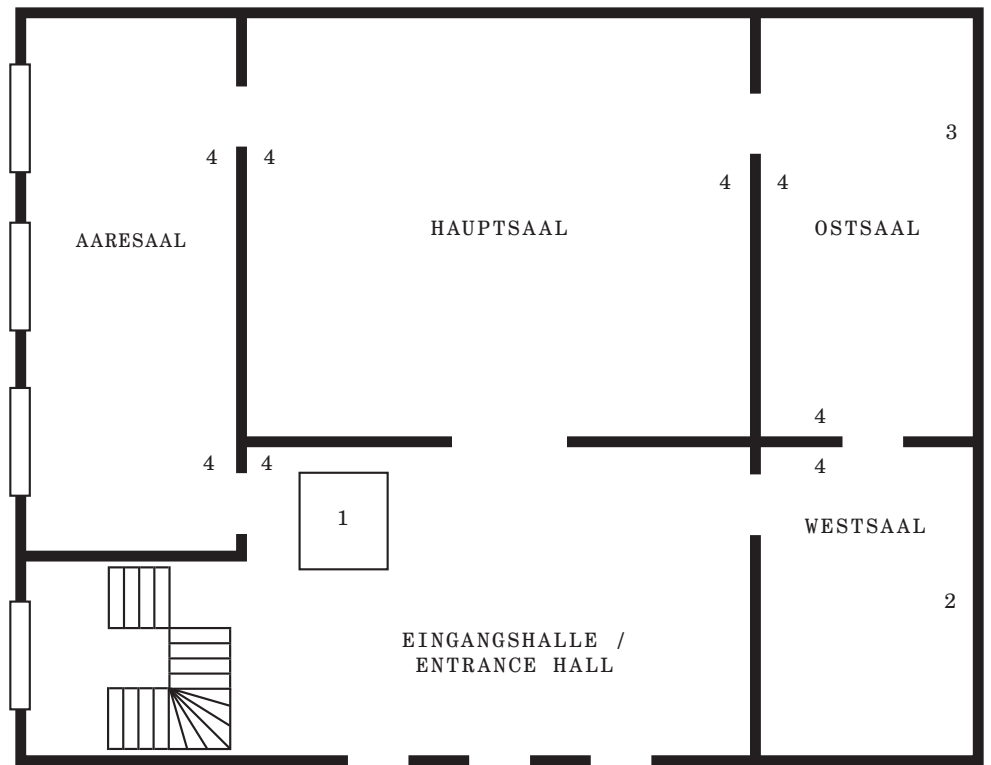

ERDGESCHOSS
GROUND FLOOR

EINGANGSHALLE /
ENTRANCE HALL

1
Untitled, 2013
Audio
06:58 min

WESTSAAL, OSTSAAL

2+3
Paul Kunz, Jahr unbekannt,
wahrscheinlich 1918 / year
unknown, probably 1918
Löwenkopfreiefs /
Lion head relief sculptures
Gipsabdruck / Plaster cast

WESTSAAL, HAUPTSAAL

4
Form found figuring it out,
show, 2020
Zwei Seiten / Two pages
Installation gemäss Optionen /
Installed according to options

UNTERGESCHOSS
LOWER LEVEL

INFO RAUM / INFO ROOM

5
Involuntary Questions, 2020
Laserdruck, gerahmt /
Laser print, framed